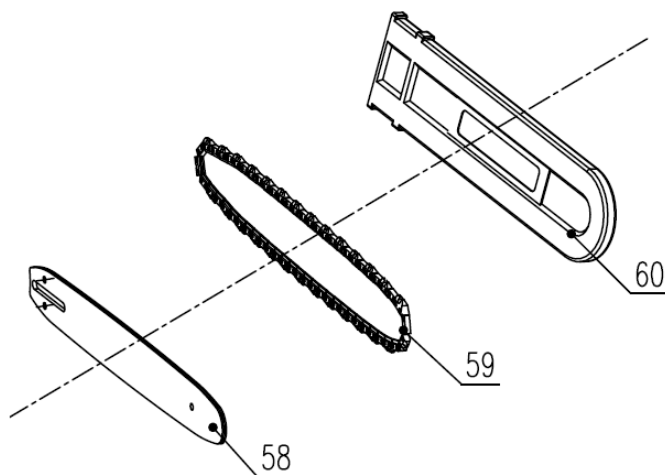

№	Артикул	Наименование	Σ	№	Артикул	Наименование	Σ
10	202016004839	Корпус правая половина	1	23-4	201138000019	Пластина	1
14	8SJGB40-16D	Винт самонарезающий	16	23-5	8331-760103-0000000	Втулка	1
15	8SJGB40-25D	Винт самонарезающий	1	24	199001000614	Крышка шины, комплект	1
16	8342-462304-0000000	Пружина ведущей звездочки	1	24-1	8CC-19B	Кольцо стопорное	1
17	8128-462202-0000000	Звездочка ведущая	1	24-2	202011000558	Крышка шины	1
18	8CE-07B	Шайба стопорная	1	24-3	8342-462305-0000000	Пружина	1
19	8202-438801-0000000	Прокладка	1	24-4	8313-462301-0000110	Рукоятка рег. натяжения	1
20	8208-438301-0000020	Уплотнитель подачи масла	1	24-5	207259901034	Рукоятка фиксирующая	1
21	8SEAB40-12D	Винт самонарезающий	1	44	202016004840	Корпус левая половина	1
22	8181-431801-0000000	Упор зубчатый	1	45	202024002531	Рукоятка	1
23	8440-494101-0000000	Механизм натяжения цепи, к-т	1	46	8SJGB40-25D	Винт самонарезающий	2
23-1	8204-462301-0000000	Кольцо стопорное	1	53	202033000532	Крышка инспекционная	1
23-2	8186-462301-0000000	Пластина	1	56	207270100015	Сальник	1
23-3	8121-491102-0200000	Колесо натяжения цепи	1	57	8206-462302-0100000	Винт	1

№	Артикул	Наименование	Σ	№	Артикул	Наименование	Σ
14	8SJGB40-16D	Винт самонарезающий	4	54-7	8BC-301009-ST	Подшипник 6200Z	1
46	8SJGB40-25D	Винт самонарезающий	2	54-8	106001000331	Ротор	1
54	101001000640	Электромотор	1	54-9	8BC-220807-ST03	Подшипник 608Z	1
54-1	202031000470	Кронштейн передний	1	54-10	8333-211001-0000120	Втулка подшипника ротора	1
54-2	8NH-04D	Гайка	2	54-11	8291-438402-0001710	Кронштейн задний	1
54-3	202999001597	Дефлектор электродвигателя	1	54-12	199102000007	Щетки коллекторные	2
54-4	8405-481080-0000010	Статор	1	54-13	8SJGB30-08D	Винт	2
54-5	8207-210701-0000000	Гайка	1	54-14	8206-481003-0000000	Болт	2
54-6	201004000351	Шестерня ротора конусная	1	55	8341-691101-0000110	Вставка вибродемпфирующая	2

№	Артикул	Наименование	Σ	№	Артикул	Наименование	Σ
58	952925	Шина 16"-3/8-1,3-56	1	60	C1370	Чехол для шины 16"	1
59	A050-VG-56E	Цепь 3/8"-1,3mm-56	1				