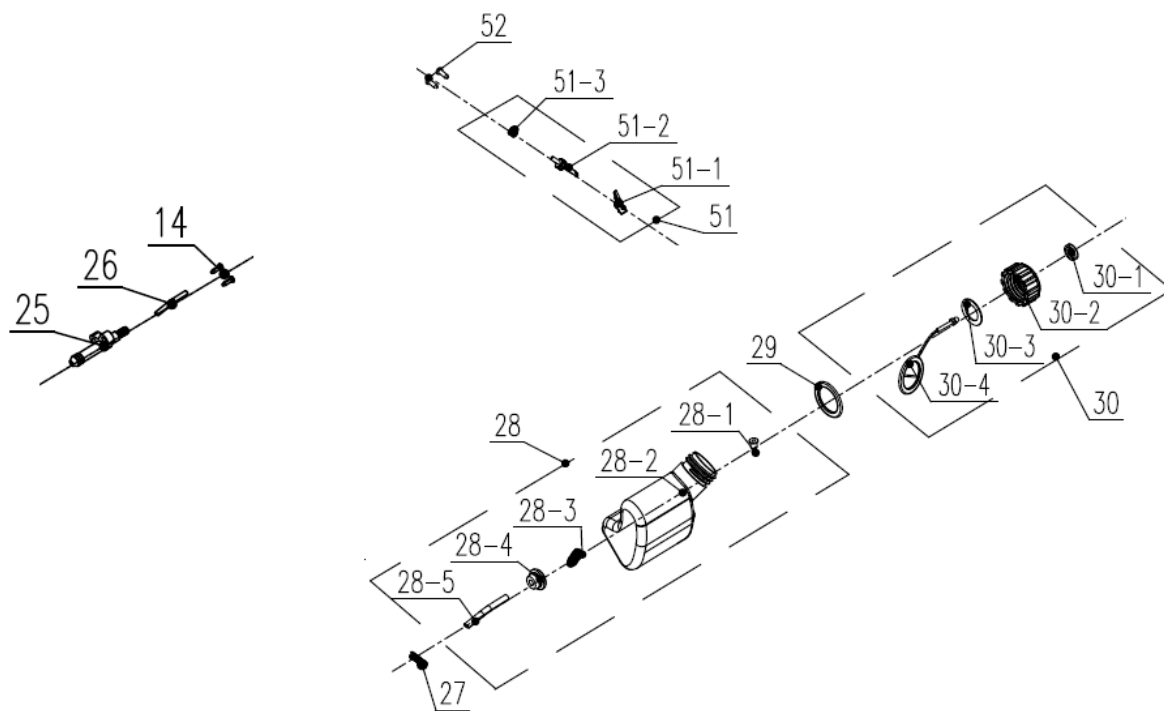

№	Артикул	Наименование	Σ	№	Артикул	Наименование	Σ
14	8SJGB40-16D	Винт самонарезающий	2	30	8440-431702-0000120	Пробка бака, комплект	1
25	8440-434206-0000010	Штуцер подачи масла	1	30-1	8024-432101-0100110	Заглушка	1
26	234-1003	Трубка масляная	1	30-2	8020-431701-0000120	Пробка	1
27	8342-000002-0000000	Пружина	1	30-3	207270100004	Кольцо уплотнительное	1
28	199124000159	Бак масляный, комплект	1	30-4	8088-481502-0001720	Крепление	1
28-1	8335-481201-0000120	Клапан	1	51	199010000147	Маслонасос, комплект	1
28-2	202164000109	Бак масляный	1	51-1	202999001599	Кронштейн маслонасоса	1
28-3	207010200001	Фильтр	1	51-2	8121-472201-0101710	Передача червячная	1
28-4	8208-462503-0000120	Уплотнение масляного шланга	1	51-3	8123-472201-0000000	Шестерня	1
28-5	234-1003	Шланг масляный	1	52	8SNAB30-10D	Винт	1
29	8341-491801-0000120	Кольцо уплотнительное	1