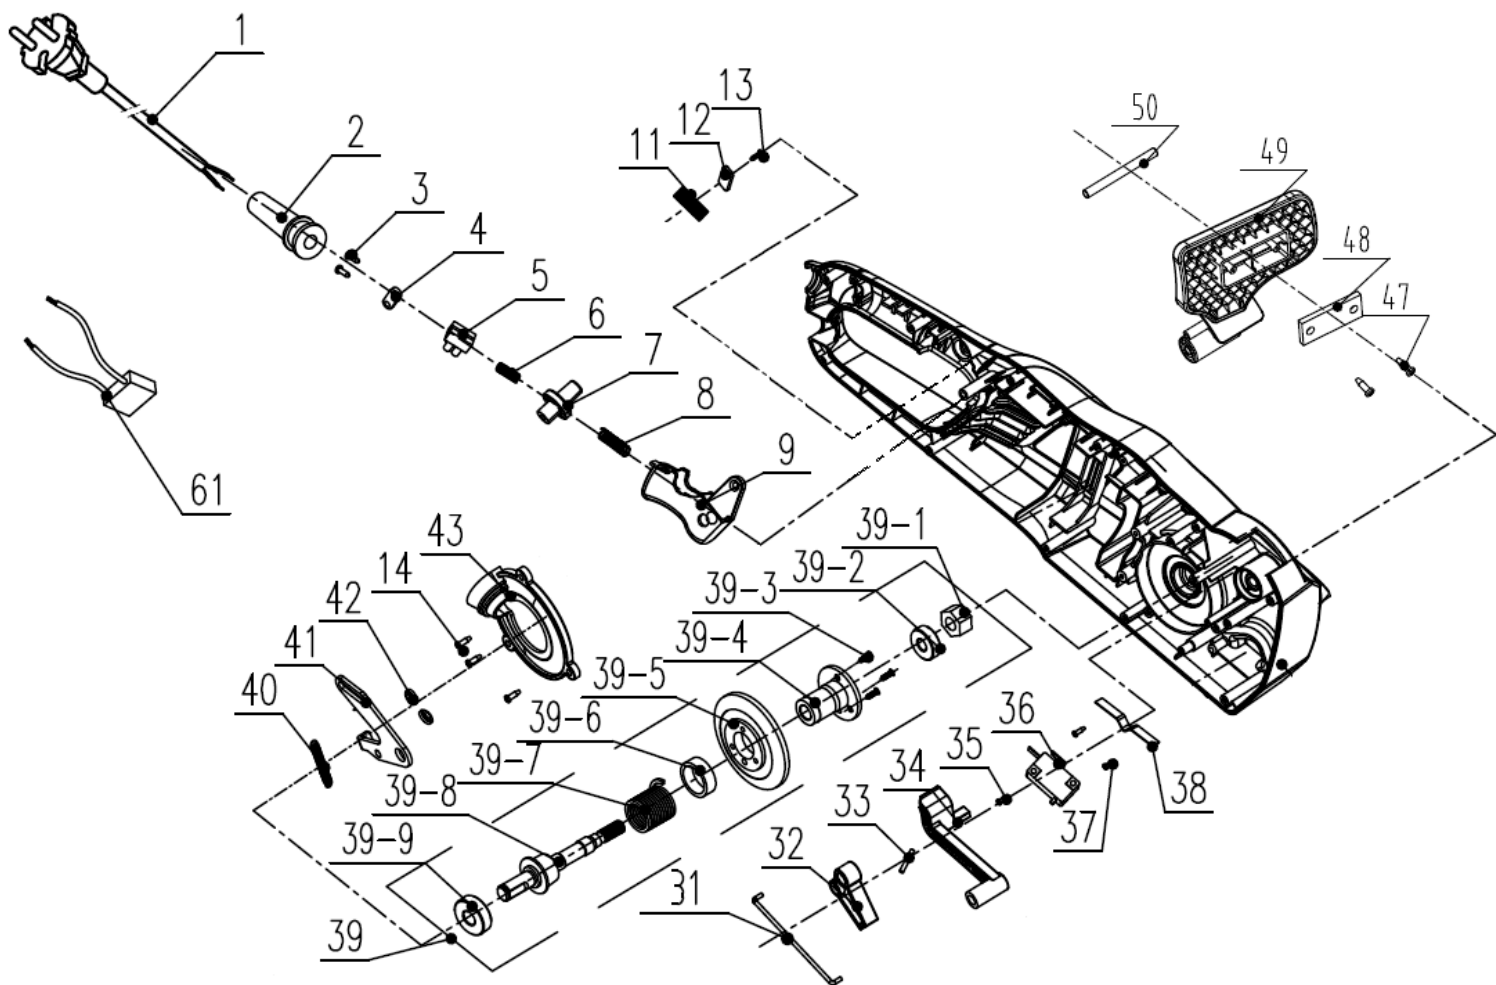

№	Артикул	Наименование	Σ	№	Артикул	Наименование	Σ
10	202016004839	Корпус правая половина	1	23-4	201138000019	Пластина	1
14	8SJGB40-16D	Винт самонарезающий	16	23-5	8331-760103-0000000	Втулка	1
15	8SJGB40-25D	Винт самонарезающий	1	24	199001000614	Крышка шины, комплект	1
16	8342-462304-0000000	Пружина ведущей звездочки	1	24-1	8CC-19B	Кольцо стопорное	1
17	8128-462202-0000000	Звездочка ведущая	1	24-2	202011000558	Крышка шины	1
18	8CE-07B	Шайба стопорная	1	24-3	8342-462305-0000000	Пружина	1
19	8202-438801-0000000	Прокладка	1	24-4	8313-462301-0000110	Рукоятка рег. натяжения	1
20	8208-438301-0000020	Уплотнитель подачи масла	1	24-5	207259901034	Рукоятка фиксирующая	1
21	8SEAB40-12D	Винт самонарезающий	1	44	202016004840	Корпус левая половина	1
22	8181-431801-0000000	Упор зубчатый	1	45	202024002531	Рукоятка	1
23	8440-494101-0000000	Механизм натяжения цепи, к-т	1	46	8SJGB40-25D	Винт самонарезающий	2
23-1	8204-462301-0000000	Кольцо стопорное	1	53	202033000532	Крышка инспекционная	1
23-2	8186-462301-0000000	Пластина	1	56	207270100015	Сальник	1
23-3	8121-491102-0200000	Колесо натяжения цепи	1	57	8206-462302-0100000	Винт	1

№	Артикул	Наименование	Σ	№	Артикул	Наименование	Σ
14	8SJGB40-16D	Винт самонарезающий	4	54-7	8BC-301009-ST	Подшипник 6200Z	1
46	8SJGB40-25D	Винт самонарезающий	2	54-8	106001000331	Ротор	1
54	101001000640	Электромотор	1	54-9	8BC-220807-ST03	Подшипник 608Z	1
54-1	202031000470	Кронштейн передний	1	54-10	8333-211001-0000120	Втулка подшипника ротора	1
54-2	8NH-04D	Гайка	2	54-11	8291-438402-0001710	Кронштейн задний	1
54-3	202999001597	Дефлектор электродвигателя	1	54-12	199102000007	Щетки коллекторные	2
54-4	8405-481080-0000010	Статор	1	54-13	8SJGB30-08D	Винт	2
54-5	8207-210701-0000000	Гайка	1	54-14	8206-481003-0000000	Болт	2
54-6	201004000351	Шестерня ротора конусная	1	55	8341-691101-0000110	Вставка вибродемпфирующая	2

№	Артикул	Наименование	Σ	№	Артикул	Наименование	Σ
58	952925	Шина 16"-3/8-1,3-56	1	60	C1370	Чехол для шины 16"	1
59	A050-VG-56E	Цепь 3/8"-1,3mm-56	1				