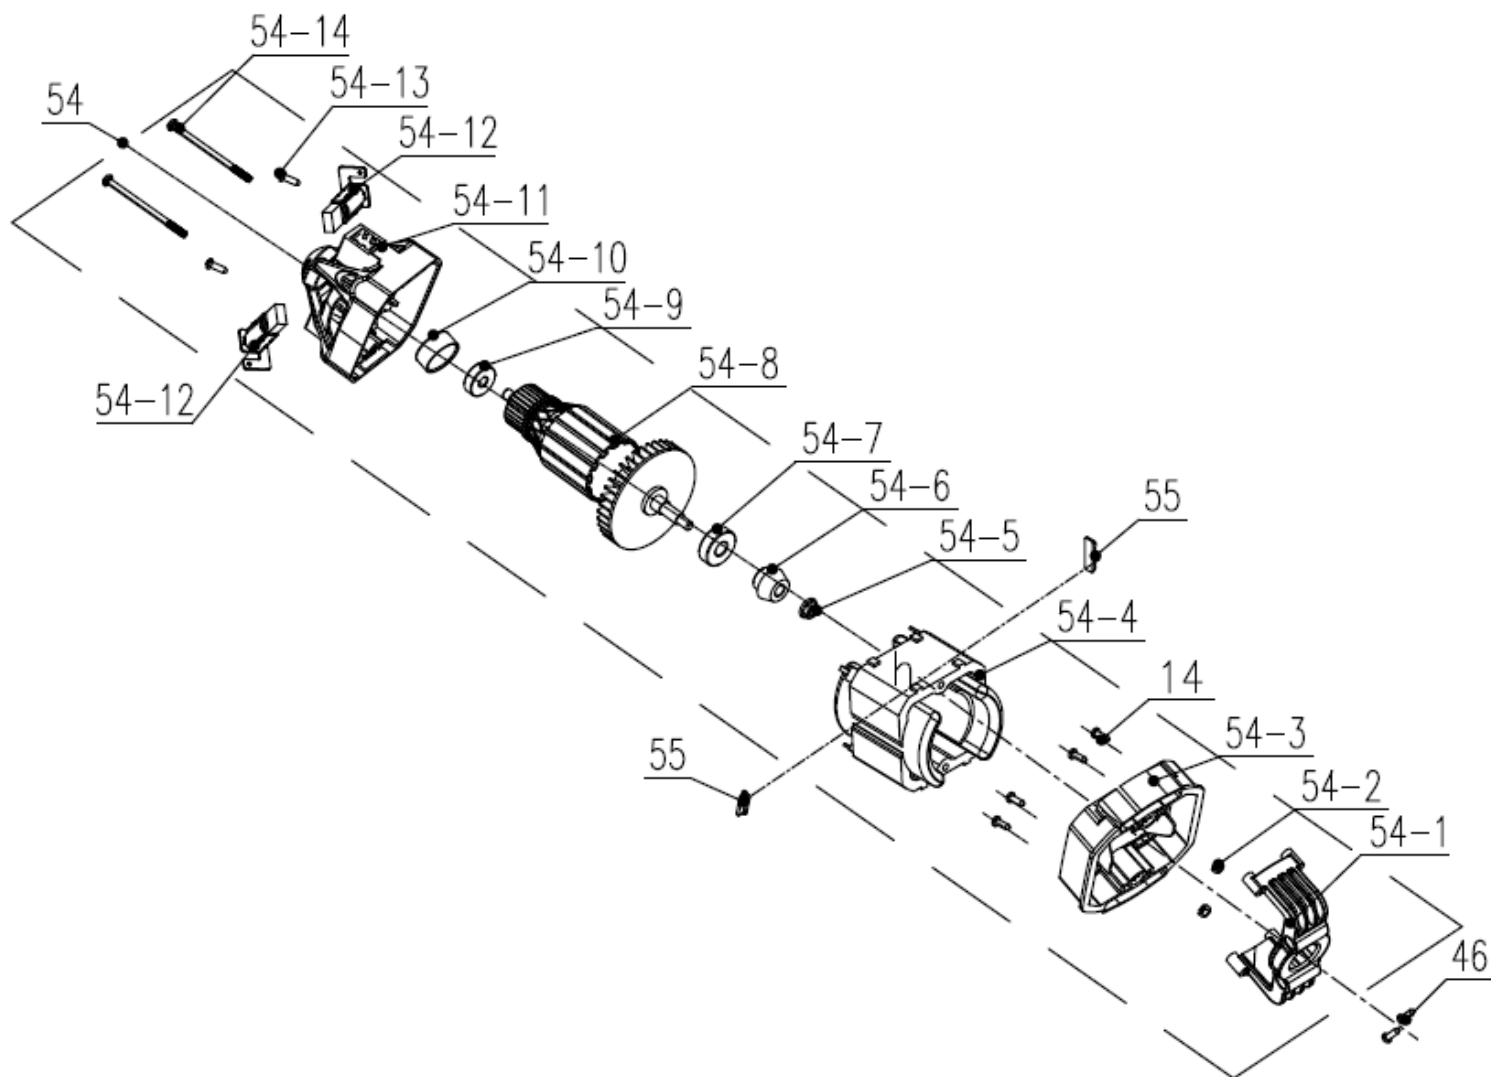

№	Артикул	Наименование	Σ	№	Артикул	Наименование	Σ
10	202016004839	Корпус правая половина	1	23-4	201138000019	Пластина	1
14	8SJGB40-16D	Винт самонарезающий	16	23-5	8331-760103-0000000	Втулка	1
15	8SJGB40-25D	Винт самонарезающий	1	24	199001000614	Крышка шины, комплект	1
16	8342-462304-0000000	Пружина ведущей звездочки	1	24-1	8CC-19B	Кольцо стопорное	1
17	8128-462202-0000000	Звездочка ведущая	1	24-2	202011000558	Крышка шины	1
18	8CE-07B	Шайба стопорная	1	24-3	8342-462305-0000000	Пружина	1
19	8202-438801-0000000	Прокладка	1	24-4	8313-462301-0000110	Рукоятка рег. натяжения	1
20	8208-438301-0000020	Уплотнитель подачи масла	1	24-5	207259901034	Рукоятка фиксирующая	1
21	8SEAB40-12D	Винт самонарезающий	1	44	202016004840	Корпус левая половина	1
22	8181-431801-0000000	Упор зубчатый	1	45	202024002531	Рукоятка	1
23	8440-494101-0000000	Механизм натяжения цепи, к-т	1	46	8SJGB40-25D	Винт самонарезающий	2
23-1	8204-462301-0000000	Кольцо стопорное	1	53	202033000532	Крышка инспекционная	1
23-2	8186-462301-0000000	Пластина	1	56	207270100015	Сальник	1
23-3	8121-491102-0200000	Колесо натяжения цепи	1	57	8206-462302-0100000	Винт	1

№	Артикул	Наименование	Σ	№	Артикул	Наименование	Σ
14	8SJGB40-16D	Винт самонарезающий	4	54-7	8BC-301009-ST	Подшипник 6200Z	1
46	8SJGB40-25D	Винт самонарезающий	2	54-8	106001000331	Ротор	1
54	101001000640	Электромотор	1	54-9	8BC-220807-ST03	Подшипник 608Z	1
54-1	202031000470	Кронштейн передний	1	54-10	8333-211001-0000120	Втулка подшипника ротора	1
54-2	8NH-04D	Гайка	2	54-11	8291-438402-0001710	Кронштейн задний	1
54-3	202999001597	Дефлектор электродвигателя	1	54-12	199102000007	Щетки коллекторные	2
54-4	8405-481080-0000010	Статор	1	54-13	8SJGB30-08D	Винт	2
54-5	8207-210701-0000000	Гайка	1	54-14	8206-481003-0000000	Болт	2
54-6	201004000351	Шестерня ротора конусная	1	55	8341-691101-0000110	Вставка вибродемпфирующая	2

№	Артикул	Наименование	Σ	№	Артикул	Наименование	Σ
58	952925	Шина 16"-3/8-1,3-56	1	60	C1370	Чехол для шины 16"	1
59	A050-VG-56E	Цепь 3/8"-1,3mm-56	1				